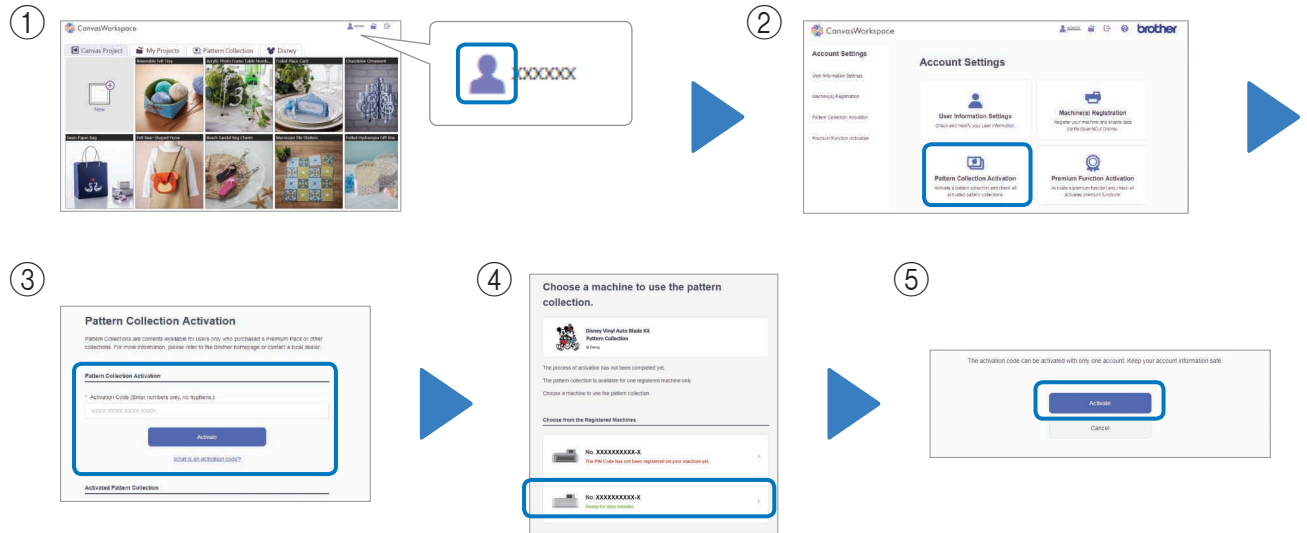

1

Active the Disney pattern collection. / Aktivieren Sie die Disney-Mustersammlung. / Activez la collection de motifs Disney. / Activeer de Disney-snijpatronencollectie. / Attivare la raccolta disegni Disney. / Active la colección de patrones de Disney. / Активируйте коллекцию рисунков Disney. / ディズニー模様を認証する

CanvasWorkspace

http://CanvasWorkspace.Brother.com